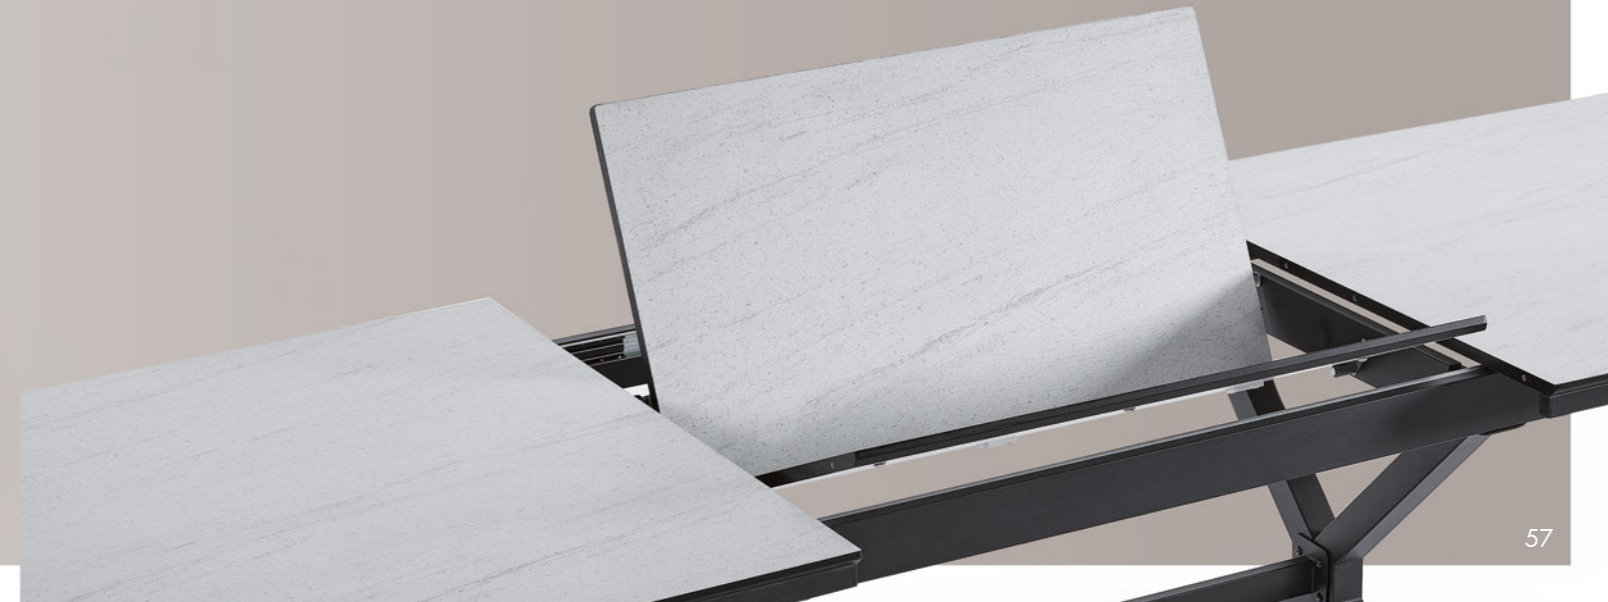

G/W. 100cm D/D. 274cm Y/H.76cm